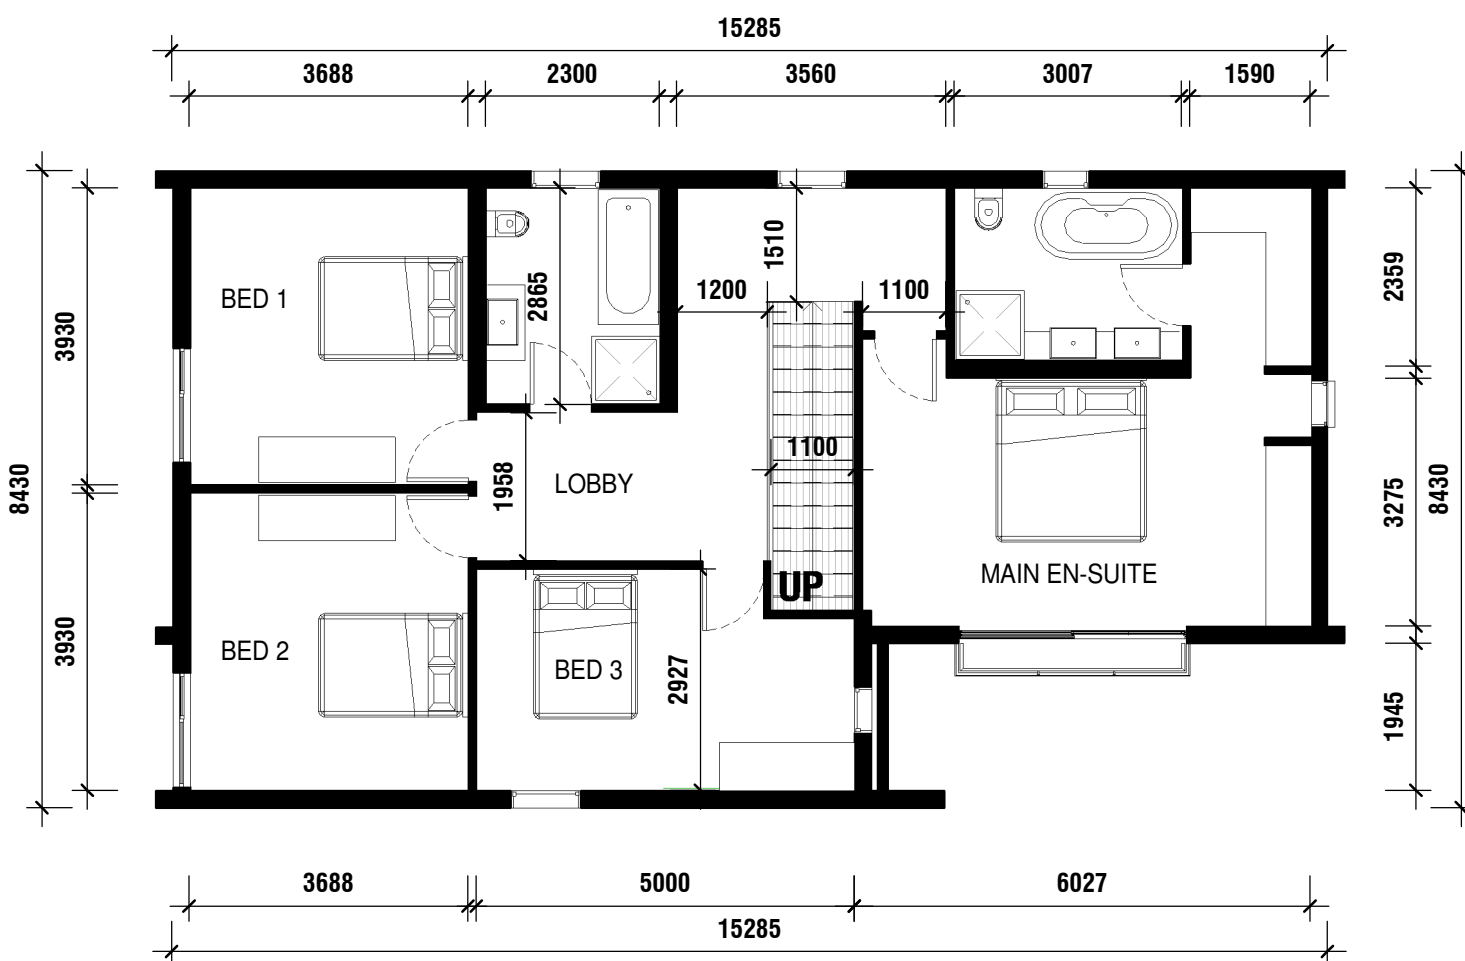

Ground Floor

SCALE: 1 : 100

First Floor

SCALE: 1 : 100

House Type CC - 234m²
Berg & Dal

FREEHAND STUDIO